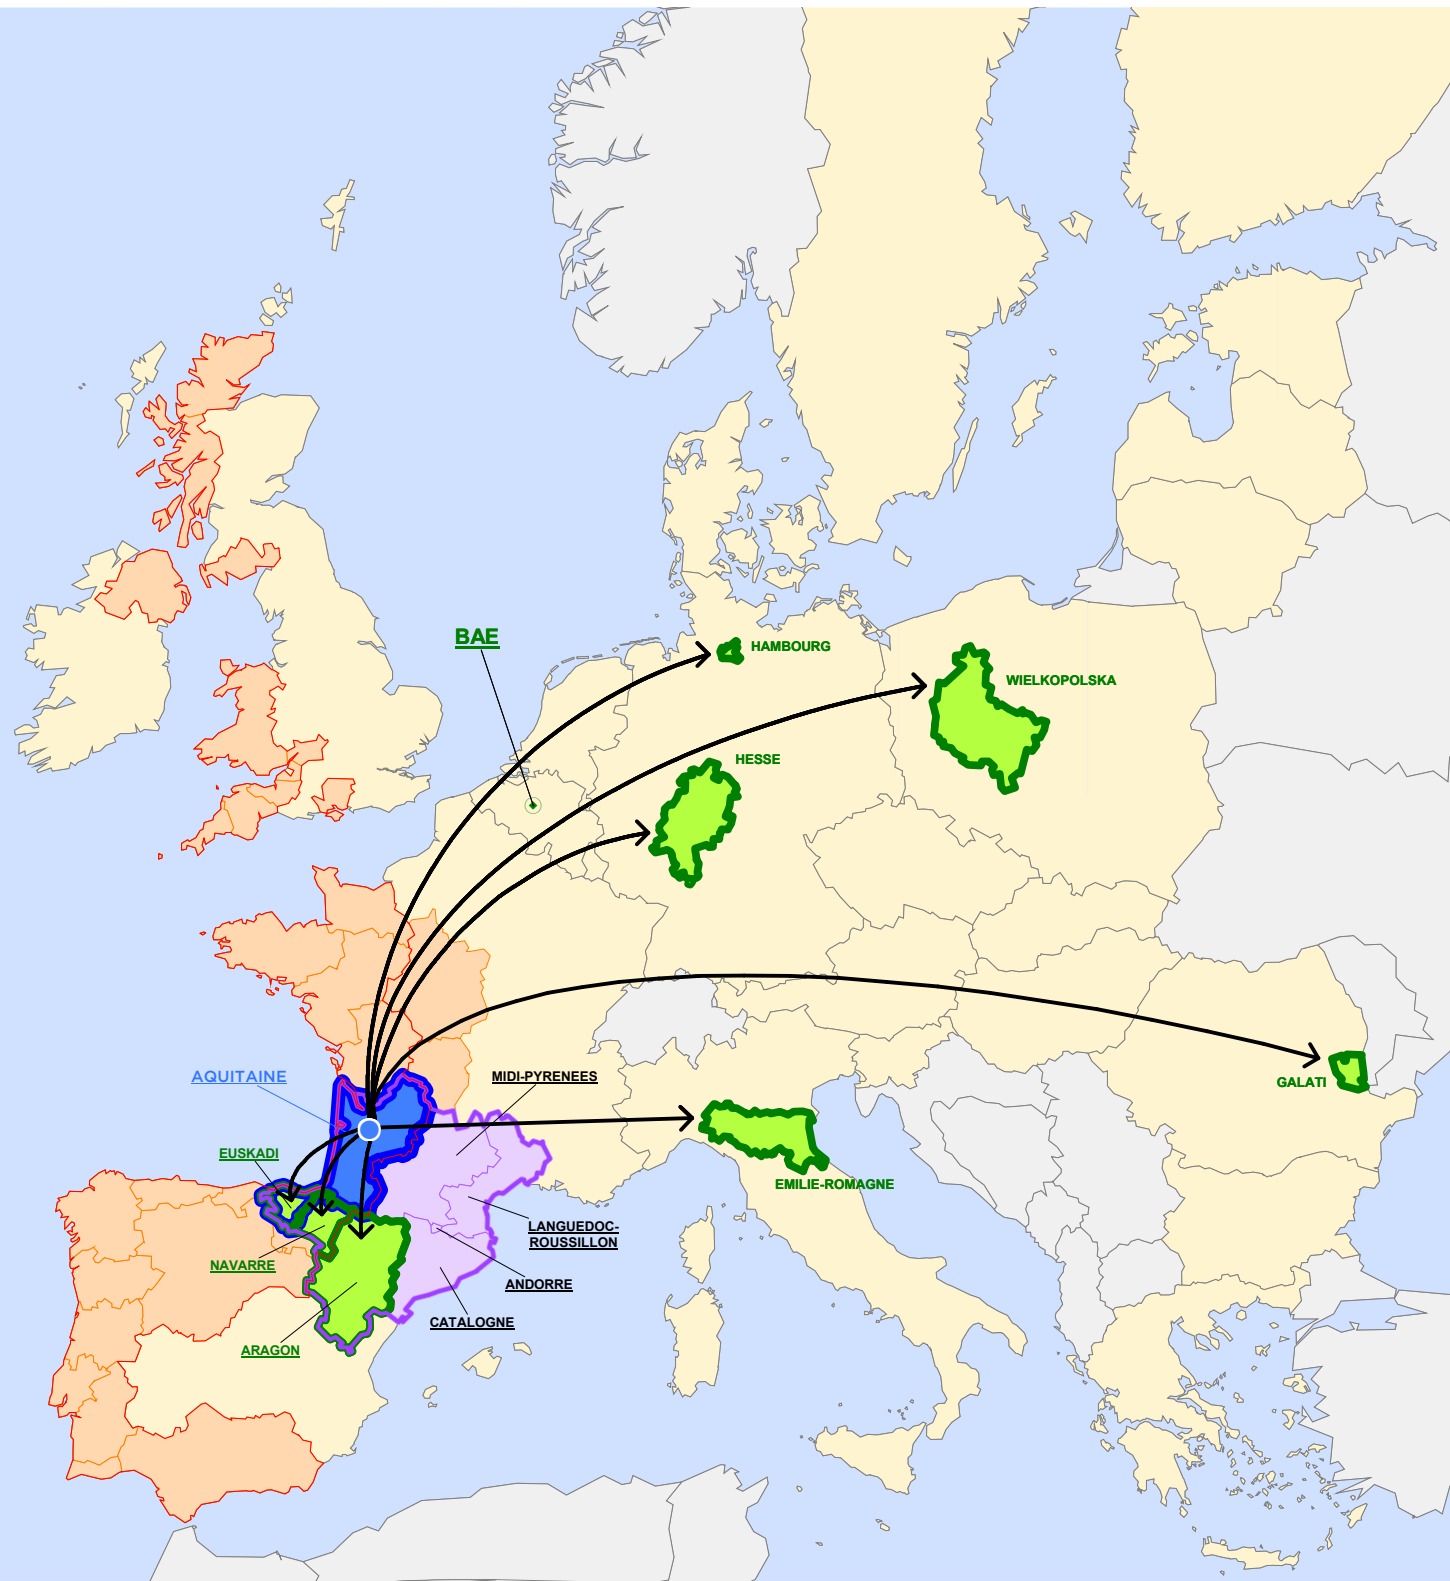

-  Eurorégion Aquitaine-Euskadi
-  Arc Atlantique
-  Communauté de travail des Pyrénées (CTP)
-  Coopérations bilatérales de l'Aquitaine
-  BAE : Bureau Aquitaine Europe

CONTACT
 Conseil régional d'Aquitaine
 Délégation Plan, Prospective,
 Affaires européennes et internationales
europa@aquitaine.fr - 05 57 57 86 41
fonds.structurels@aquitaine.fr - 05 57 57 86 29
 © Région Aquitaine, Cellule cartographie / SIG